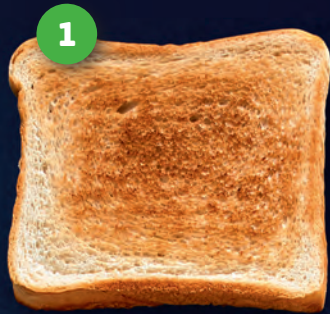

NEU

VIER ECKEN FÜR MEHR UMSATZ!

PASSGENAU FÜR TOAST.
GEMACHT FÜR DAS KÜHLREGAL.

Öffnen.
Belegen.
Genießen.

4x
passgenaue
Scheiben
IM TOASTFORMAT

MILD GERÄUCHERT
LACHS AUS NORWEGEN
VERARBEITET & VEREDELT
IN DEUTSCHLAND
100 g

HIER ÖFFNEN

LACHS AUS NORWEGEN
VERARBEITET & VEREDELT IN DEUTSCHLAND

PASSGENAU FÜR DEN ALLTAG

- ✓ Passgenaue Räucherlachs Scheiben im **Toastformat**
- ✓ **Höchster Convenience-Grad:**
öffnen, belegen, genießen
- ✓ Ideal für **ernährungsbewusste** Verwender durch **exakt kontrollierbare Nährwerte** pro Scheibe

SPORT & FITNESS

Perfekt portioniert pro Scheibe – ideal zur einfachen Nährwert- und Eiweißkontrolle

SCHULE & PAUSE

Passgenau für Toast – kein Schneiden, perfekt für den stressigen Morgen

FAMILIE & ALLTAG

Einfach öffnen, belegen, genießen – als Frühstück, Snack oder schnelles Abendbrot